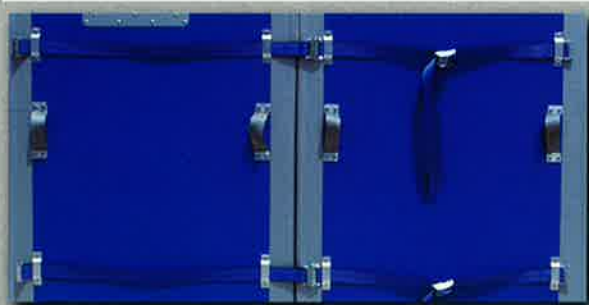

■ ラッシングベルトで固定